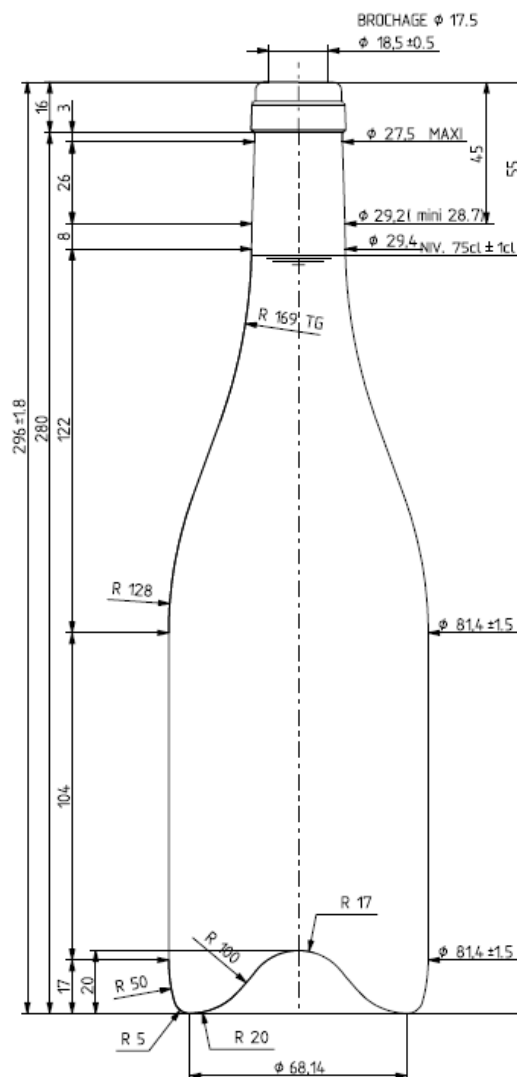

Oferta na butelki 1/2017

950091	BURGUNDER CARACTERE		
pojemność	waga	wysokość	kolor
0,75 l	460 g	296 mm	uvag
paleta	1200x800x2270 mm		525 kg
	1078 szt.