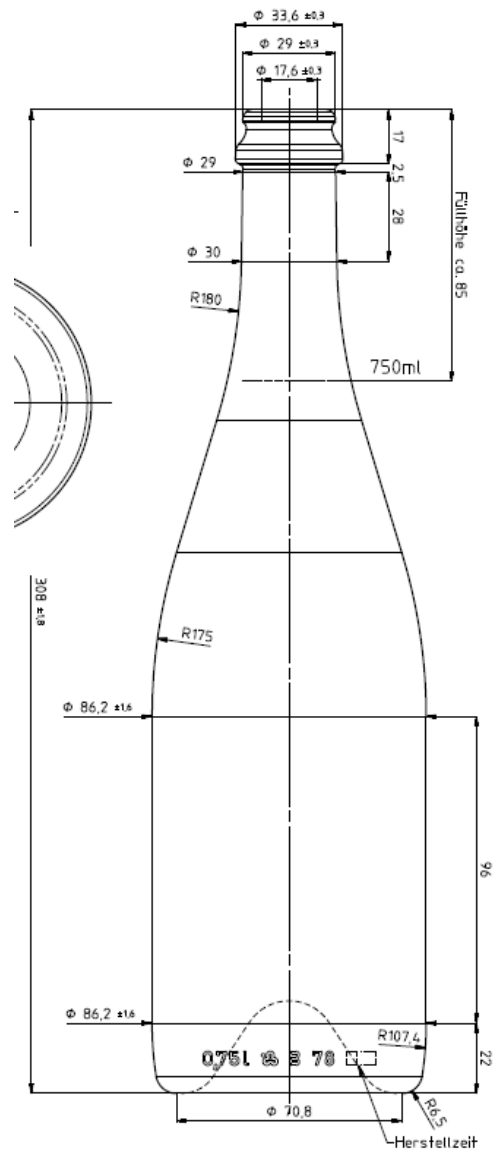

Specjalistyczny Sklep Winiarski Winiarz.pl
 ul. Osadnicza 6
 65-785 Zielona Góra
 tel. 68 458 39 97

Oferta na butelki 1/2017

950207 SEKT FLASCHE			
pojemność	waga	wysokość	kolor
0,75 l	800 g	308 mm	zielony
paleta	1200x800x1700 mm		562 kg
	650 szt.		