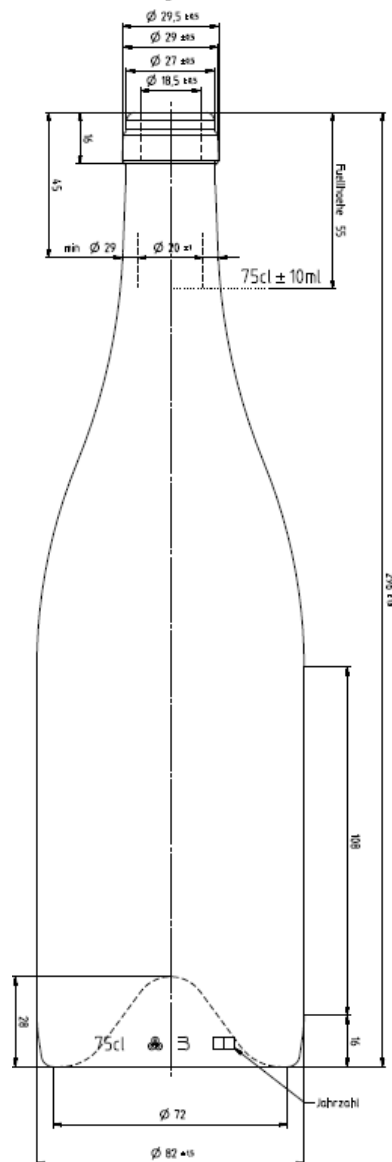

Oferta na butelki 1/2017

950156	BURGUNDER TRADITION		
pojemność	waga	wysokość	kolor
0,75 l	573 g	296 mm	oliwkowa
paleta	1200x100x1960 mm		703 kg
	1164 szt.